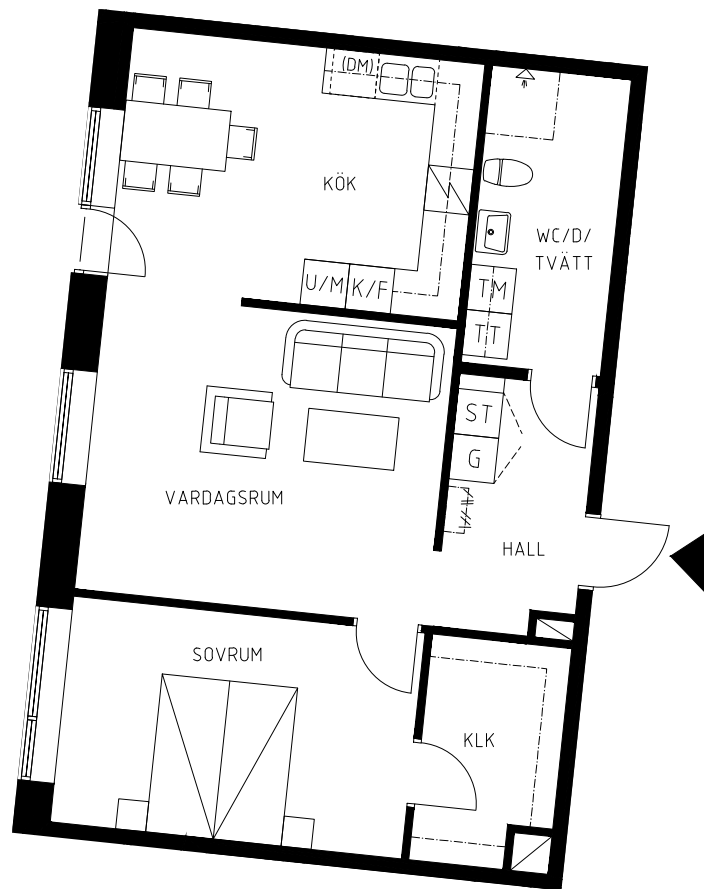

Kv. Yxan 4

Tomelilla

2 Rok  
Lägenhet - ca 70 kvm

LGH B2004  
LGH B3004

Rätt till ändringar förbehålls

**Beteckningar**

- |      |                                 |
|------|---------------------------------|
| K/F  | Kyl/Frys                        |
| K    | Kyl                             |
| F    | Frys                            |
| DM   | Diskmaskin                      |
| U/M  | Inbyggnadsugn +<br>Mikrovågsugn |
| ST   | Städskap                        |
| G    | Garderob                        |
| KLK. | Klädkammare                     |
| TM   | Tvättmaskin                     |
| TT   | Torktumlare                     |