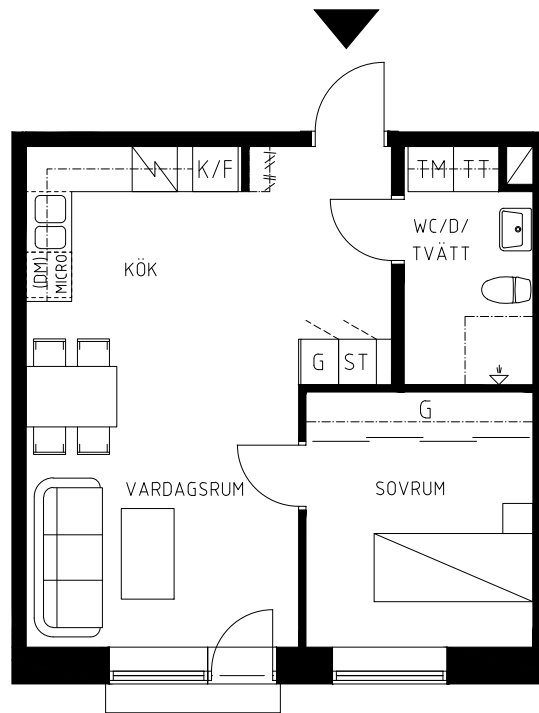

Kv. Yxan 4

Tomelilla

2 Rok
Lägenhet - ca 44 kvm

LGH B2002
LGH B3002

Rätt till ändringar förbehålls

Beteckningar

- | | |
|------|---------------------------------|
| K/F | Kyl/Frys |
| K | Kyl |
| F | Frys |
| DM | Diskmaskin |
| U/M | Inbyggnadsugn +
Mikrovågsugn |
| ST | Städsåp |
| G | Garderob |
| KLK. | Klädkammare |
| TM | Tvättmaskin |
| TT | Torktumlare |