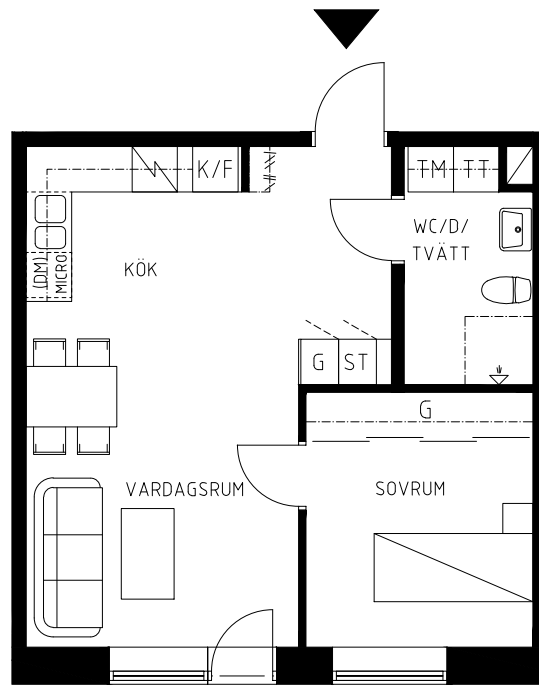

Kv. Yxan 4

Tomelilla

2 Rok

Lägenhet - ca 44 kvm

LGH B1002

Rätt till ändringar förbehålls

**Beteckningar**

Spis  
Kapphylla